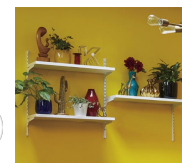

ラシッサD キナリモダン クローゼット両開き LAD ソフトグレー

ラシッサD キナリモダン 標準ドア LAA ソフトグレー

ラシッサ Dフロア グレージュエルムF

アクセント壘 グレージュ

ユニットラグソフティライン アイボリー

枕棚 (プレシャスホワイト)

すっきり棚 木製棚板 (プレシャスホワイト)