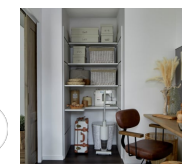

ヴィータス パネル 物入れタイプ