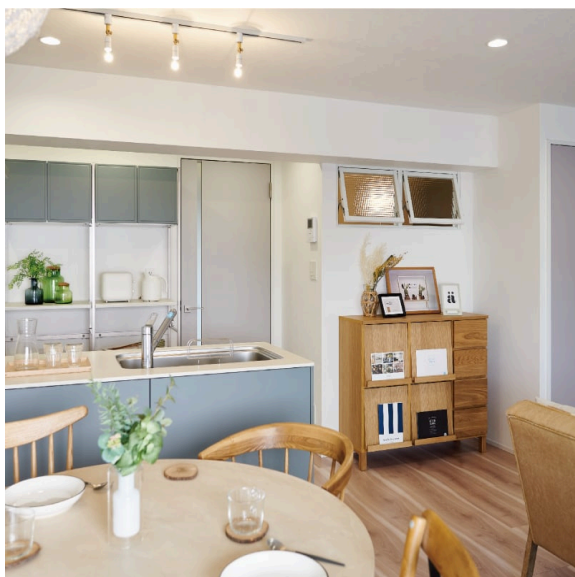

【マンションリノベ事例】個性的な木目と単色を組み合わせてつくる表情豊かな家

ファンリノベ様とLIXIL製品のコラボで作りあげたマンションリノベーションの事例。木目と単色を組み合わせた爽やかなカフェのようなインテリア。

記事はこちら!

美味しいものを好きなように選べる“デリ“のように。気分や好みに合わせて、インテリアをチョイスする楽しみと素敵な暮らしづくりをご提案します。レシピに登場した家具や小物はサイトから購入できます。