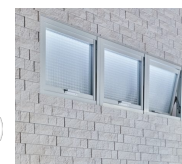

【マンションリノベ事例】個性的な木目と単色を組み合わせてつくる表情豊かな家

ファンリノベ様とLIXIL製品のコラボで作りあげたマンションリノベーションの事例。木目と単色を組み合わせた爽やかなカフェのようなインテリア。

記事はこちら!

美味しいものを好きなように選べる“デリ“のように。気分や好みに合わせて、インテリアをチョイスする楽しみと素敵な暮らしづくりをご提案します。レシピに登場した家具や小物はサイトから購入できます。

ラシッサD キナリモダン 標準ドア LGL ソフトグレー

ラシッサ Dフロア ワイドローズチェリーF

室内用窓デコマド プレシャスホワイト

ヴィータス パネル 物入れタイプ

ノクト オリーブグレー×シルフィエグレー

カノール シャインニッケル×オリーブグレー

ラシッサD キナリモダン 玄関収納 コウノキ

ラシッサD キナリモダン 引戸 LBA ソフトグレー

ラシッサD キナリモダン クローゼット両開き LAD ソフトグレー

ラシッサD キナリモダン 標準ドア LAA ソフトグレー

ラシッサ Dフロア グレージュエルムF

アクセント壘 グレージュ

ユニットラグソフティライン アイボリー

枕棚 (プレシャスホワイト)

すっきり棚 木製棚板 (プレシャスホワイト)